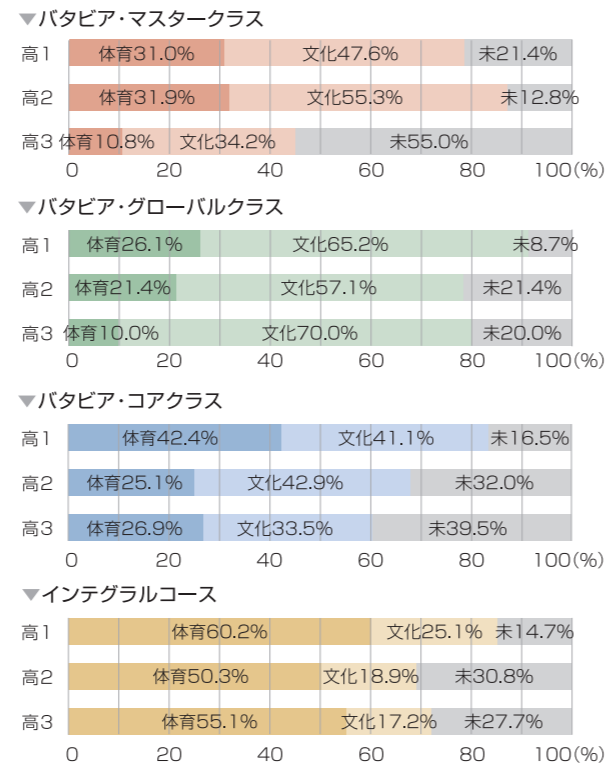

生徒会執行部では、さまざまな学校行事の企画や運営を先生方とともにしています。新入生歓迎会、全校集会、演劇コンクール、学校説明会など、それぞれの行事がスムーズに進むように支えています。クラスのみなが行事を楽しんでいるのを見るととてもうれしい気持ちになります。

高等学校クラブ一覧 (2024年)

- 指定クラブ
- サッカー部
  - 硬式野球部
  - 男子バレーボール部
  - 男子バスケットボール部
  - 女子ハンドボール部

- 体育系クラブ
- スキー部
  - 柔道部
  - 剣道部
  - 水球部
  - バドミントン部
  - ホッケー部
  - 女子バレーボール部
  - 陸上競技部
  - 卓球部
  - テニス部
  - 女子バスケットボール部

文化系クラブ

- 吹奏楽部
- 科学部
- イラスト部
- 美術部
- 軽音楽部
- G S I部
- 競技かるた部
- 文芸部
- 写真部
- 茶道部
- 華道部
- 歴史研究部
- 韓国言語文化部
- マルチメディア部
- 放送部
- 模写部
- G A C (数学部)

その他

- ハレジャ部
- 生徒会執行部

※大谷の課外活動は勉強との両立をはかり、高い大学進学実績を残しています。  
 ※指定クラブは、強化の意味合いも強いのですが、学校をいろいろな意味で引っ張って貰う生徒たちの集まりでもあります。指定クラブには、特進制度で入学(入部)する生徒もいますが、もちろん一般の生徒が入部することもできます。(P1に説明あり)  
 ※各部の現役進学率は四年制大学、短期大学、専門学校進学者数の割合です。

高等学校クラブ加入率 (2024年6月)

中学校クラブ一覧 (2024年)

- 体育系クラブ
- ホッケー部
  - 野球部
  - サッカー部
  - バスケットボール部
  - 剣道部
  - バドミントン部

文化系クラブ

- 吹奏楽部
- 放送部
- マルチメディア部
- 科学部
- 競技かるた部

その他

- 生徒会執行部

中学校クラブ加入率 (2024年6月)