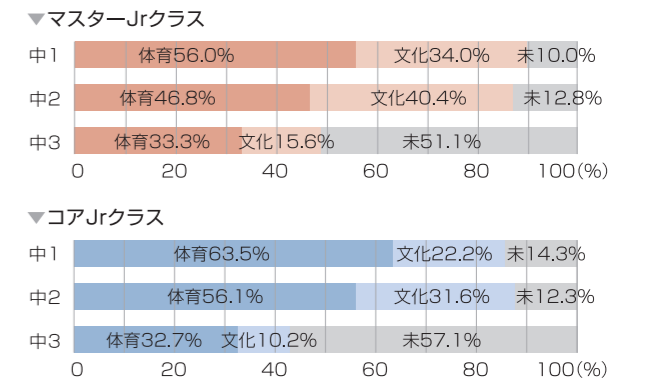

- 体育系クラブ
- スキー部
  - 柔道部
  - 剣道部
  - 水球部
  - バドミントン部
  - ホッケー部
  - 女子バレーボール部
  - 陸上競技部
  - 卓球部
  - テニス部
  - 女子バスケットボール部

文化系クラブ

- 吹奏楽部
- 科学部
- イラスト部
- 美術部
- 軽音楽部
- G S I部
- 競技かるた部
- 文芸部
- 写真部
- 茶道部
- 華道部
- 歴史研究部
- 韓国言語文化部
- マルチメディア部
- 放送部
- 模写部
- G A C (数学部)

その他

- ハレジャ部
- 生徒会執行部

※大谷の課外活動は勉強との両立をはかり、高い大学進学実績を残しています。  
 ※指定クラブは、強化の意味合いも強いのですが、学校をいろいろな意味で引っ張って貰う生徒たちの集まりでもあります。指定クラブには、特進制度で入学(入部)する生徒もいますが、もちろん一般の生徒が入部することもできます。(P1に説明あり)  
 ※各部の現役進学率は四年制大学、短期大学、専門学校進学者数の割合です。

高等学校クラブ加入率 (2024年6月)

中学校クラブ一覧 (2024年)

- 体育系クラブ
- ホッケー部
  - 野球部
  - サッカー部
  - バスケットボール部
  - 剣道部
  - バドミントン部

文化系クラブ

- 吹奏楽部
- 放送部
- マルチメディア部
- 科学部
- 競技かるた部

その他

- 生徒会執行部

中学校クラブ加入率 (2024年6月)

ホッケー部

**基本データ**  
 部員数 17名(男子17名、女子0名)  
 1年6名/2年7名/3年4名  
 ◎3名/◎14名  
 活動状況/週5日

初心者がほとんどのクラブです。基礎練習をしっかりと行い、その上でさまざま戦術も練習し試合に臨みます。ホッケーはとてもスピーディーなスポーツです。そして、その速さとともに知的な戦術も必要です。部員全員で走って、考え、楽しみながら日々練習しています。みなさんも私たちとともに全国大会を目指しましょう。